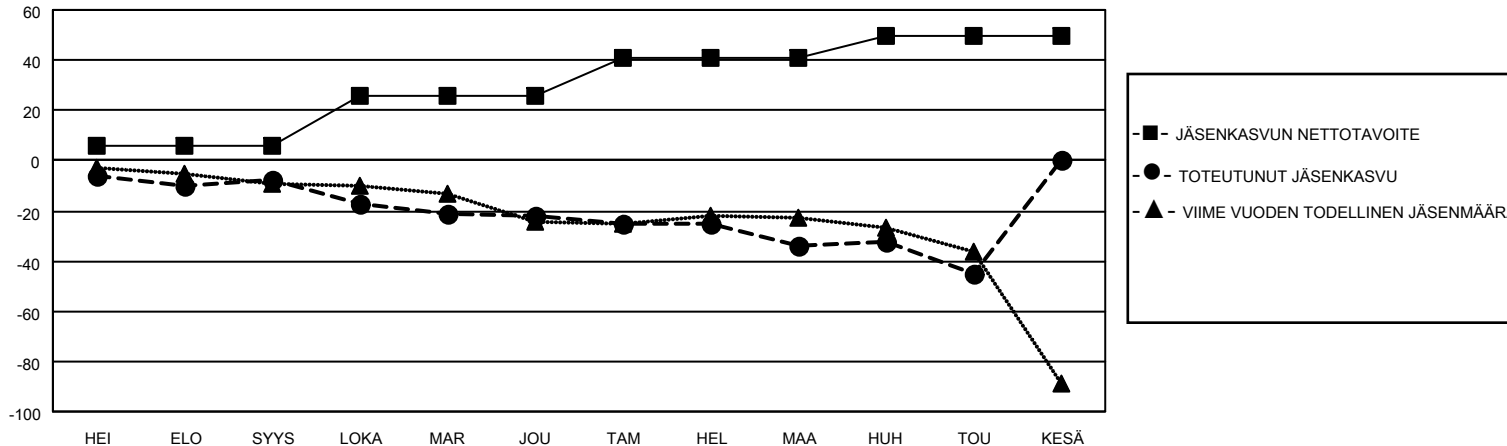

# MONTHLY MEMBERSHIP PROGRESS REPORT

SIJAINTI FINLAND

District 107 H

Results as of: 5/31/2021

Klubit				jäsentä			
TULOKSET 2020-2021				TULOKSET 2020-2021			
NELJÄNNES	UUDEN KLUBIN TAVOITE	UUDET KLUBIT	LOPETETUT KLUBIT	NELJÄNNES	JÄSENKASVUN NETTOTAVOITE	TOTEUTUNUT JÄSENKASVU	POISTETUT JÄSENET (mukaan lukien siirrot)
HEI/ELO/SYYS	0	0	0	HEI/ELO/SYYS	6	5	13
LOKA/MAR/JOU	0	0	1	LOKA/MAR/JOU	20	21	32
TAM/HEL/MAA	0	0	0	TAM/HEL/MAA	15	9	18
HUH/TOU/KESÄ	0	0	0	HUH/TOU/KESÄ	9	13	23

TAVOITTEET JA UUDET KLUBIT, KUMULATIIVINEN

TAVOITTEET JA JÄSENET, KUMULATIIVINEN

LAKKAUTETUT KLUBIT: 1	22 CLUBS OF 48 LISÄNNYT YHDEN TAI USEAMMAN UUTTA JÄSENTÄ	<b>SUKUPUOLIJAKAUMA</b>
		MIES 944 (85.51%)
		NAINEN 160 (14.49%)
<b>ERONNEET JÄSENET</b>	<a href="#">KLIKKA A TÄSTÄ NÄHDÄKSESI KUMULATIIVISET JÄSENTIEDOT</a>	PERHEJÄSENIÄ YHTEENSÄ 46
KUOLLUT 19		PERHEJÄSENET, JOTKA MAKSAVAT PUELET JÄSENMAKSUSTA 23
KLUBI LAKKAUTETTU 0		
MUU 67		
<b>YHTEENSÄ 86</b>		