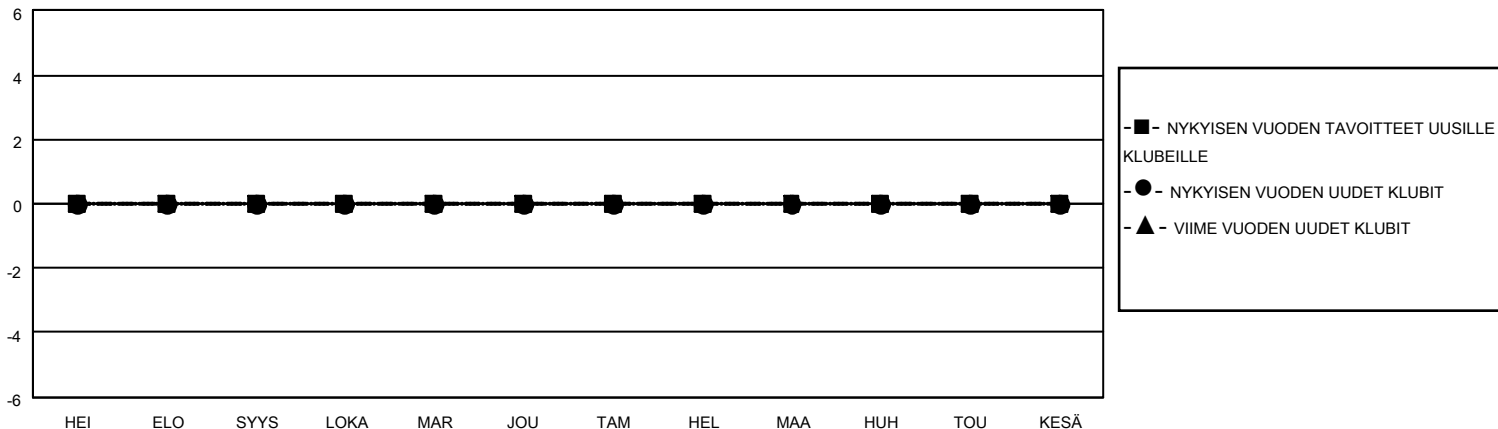

# MONTHLY MEMBERSHIP PROGRESS REPORT

SIJAINTI FINLAND

District 107 H

Results as of: 5/31/2021

Klubit				jäsentä			
TULOKSET 2020-2021				TULOKSET 2020-2021			
NELJÄNNES	UUDEN KLUBIN TAVOITE	UUDET KLUBIT	LOPETETUT KLUBIT	NELJÄNNES	JÄSENKASVUN NETTOTAVOITE	TOTEUTUNUT JÄSENKASVU	POISTETUT JÄSENET (mukaan lukien siirrot)
HEI/ELO/SYYS	0	0	0	HEI/ELO/SYYS	6	5	13
LOKA/MAR/JOU	0	0	1	LOKA/MAR/JOU	20	21	32
TAM/HEL/MAA	0	0	0	TAM/HEL/MAA	15	9	18
HUH/TOU/KESÄ	0	0	0	HUH/TOU/KESÄ	9	13	23

TAVOITTEET JA UUDET KLUBIT, KUMULATIIVINEN

TAVOITTEET JA JÄSENET, KUMULATIIVINEN

LAKKAUTETUT KLUBIT: 1	22 CLUBS OF 48 LISÄNNYT YHDEN TAI USEAMMAN UUTTA JÄSENTÄ	<b>SUKUPUOLIJAKAUMA</b>
		MIES 944 (85.51%)
		NAINEN 160 (14.49%)
<b>ERONNEET JÄSENET</b>	<a href="#">KLIKKA A TÄSTÄ NÄHDÄKSESI KUMULATIIVISET JÄSENTIEDOT</a>	PERHEJÄSENIÄ YHTEENSÄ 46
KUOLLUT 19		PERHEJÄSENET, JOTKA MAKSAVAT PUELET JÄSENMAKSUSTA 23
KLUBI LAKKAUTETTU 0		
MUU 67		
<b>YHTEENSÄ 86</b>		